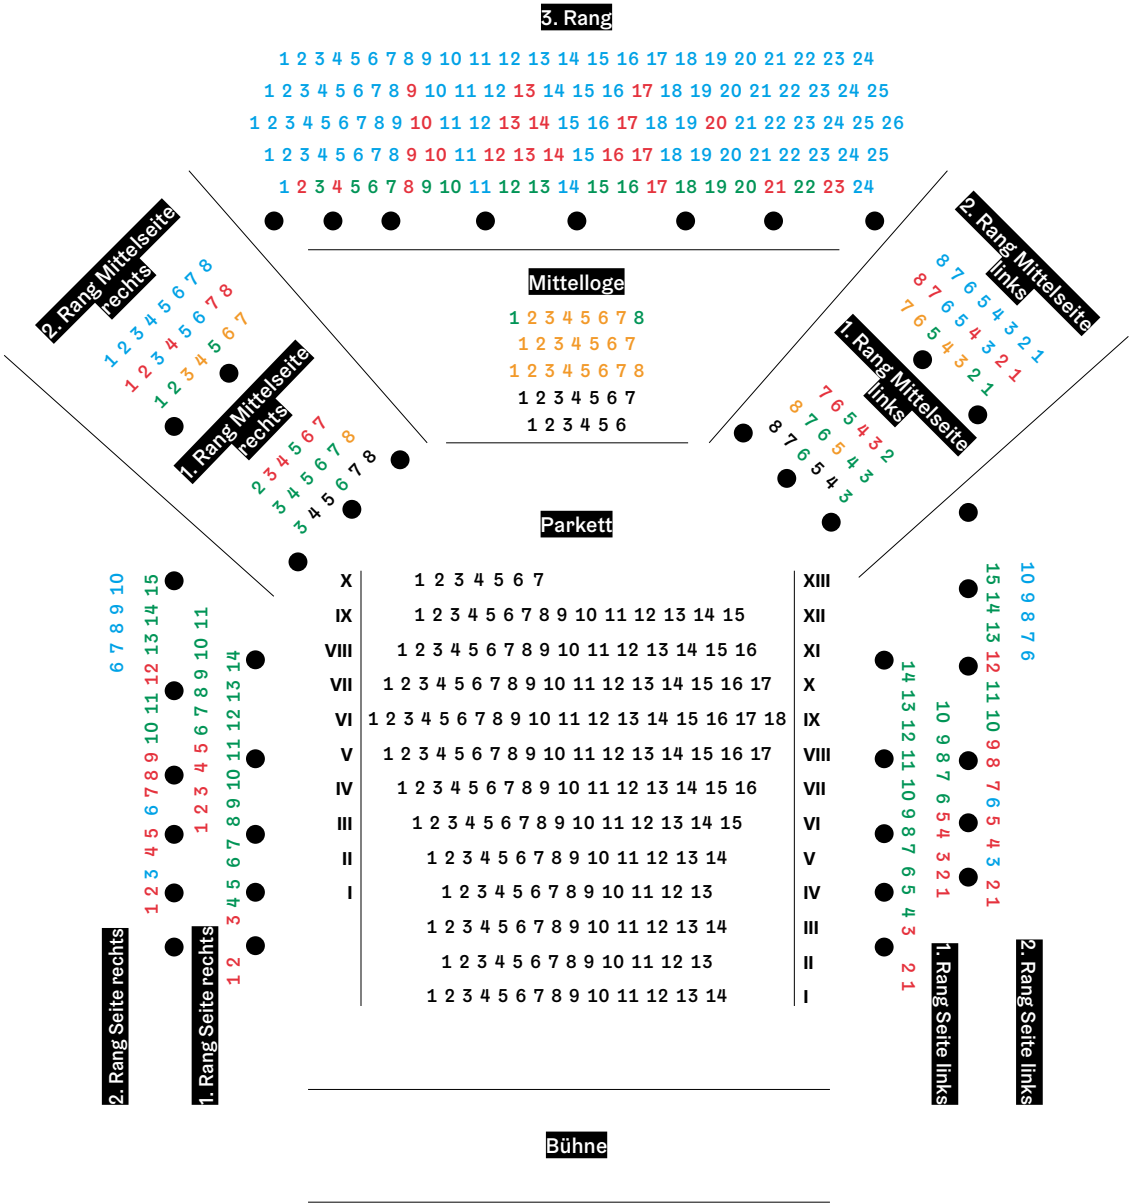

Saalplan Markgrafentheater Großes Haus

1. Kategorie / 2. Kategorie / 3. Kategorie / 4. Kategorie / 5. Kategorie

Theater in der Garage

Die Bestuhlung im Theater in der Garage ist flexibel.